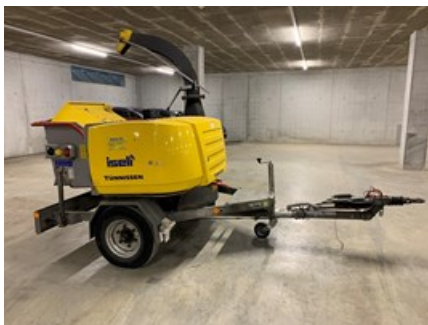

Anhänger Holzhäcksler mit Motor

17'900.00 CHF
Exkl. 7.7% MwSt

Details

Insertionsart	Ich biete
Hersteller	Iseli
Modell	350 ME
Seriennummer	W09 142 7DD 9NT4 6001
Jahrgang	2009
Betriebsstunden	900
Gewicht	2'000 kg
Zustand	Occasion
Inseratenummer	262259

Beschreibung

Arbeitsanhänger Holzhäcksler Tünnissen 350 ME, Deutz Motor mit 47.5 KW, Holzstämmen bis 25 cm, Servicegepflegt, guter Zustand, letzte MFK - Kontrolle am 03.08.2021.

Kontakt

Bresa Baumaschinen AG