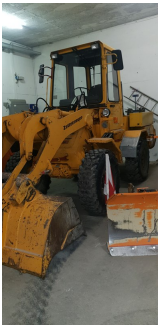

Radlader Zettelmeyer ZL 801

12'000.00 CHF

Inkl. 7.7% MwSt

Details

Insertionsart	Ich biete
Hersteller	Zettelmeyer
Modell	ZL 801
Jahrgang	1989
Gewicht	6'000 kg
Zustand	Occasion
Inseratenummer	196890

Beschreibung

Pneulader mit Schaufel 2 Schaufeln und Poltergreiffer,
Fahrzeug funktioniert und in gutem Zustand.

Kontakt

Jenny Landmaschinen AG

Unt. Allmeind 3a
8755 Ennenda

Telefon +41 55 640 34 72

Mobile +41 79 670 25 03